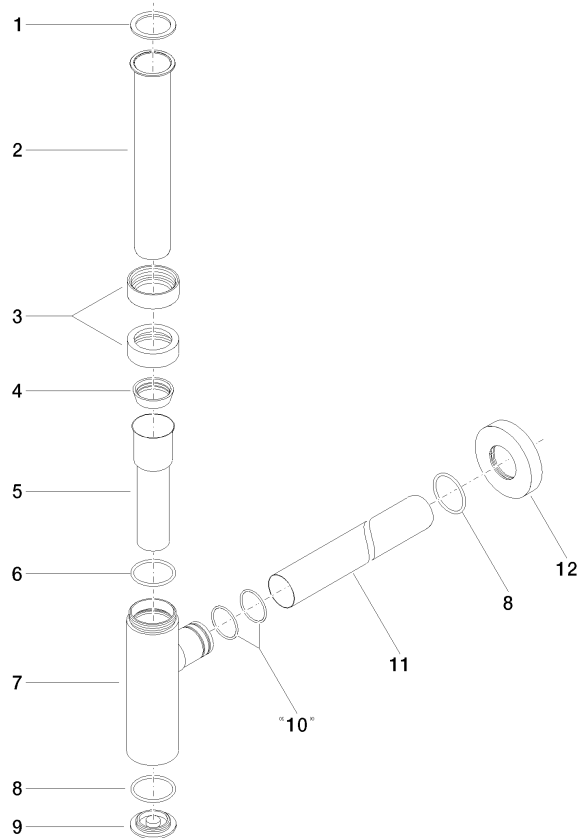

10 060 970

• Rosette Ø 70 mm

Passt zu: LULU, TARA, LISSÉ, VAIA, META

	Weiß matt	10 060 970-10
	Chrom	10 060 970-00
	Platin gebürstet	10 060 970-06
	Platin	10 060 970-08
	Messing (23kt Gold)	10 060 970-09
	Dark Chrome	10 060 970-19
	Light Gold	10 060 970-26
	Light Gold gebürstet	10 060 970-27
	Messing gebürstet (23kt Gold)	10 060 970-28
	Schwarz matt	10 060 970-33
	Bronze gebürstet	10 060 970-42
	Champagne gebürstet (22kt Gold)	10 060 970-46
	Champagne (22kt Gold)	10 060 970-47
	Chrom gebürstet	10 060 970-93
	Dark Platin gebürstet	10 060 970-99

10 060 970

mm [inches]

10 060 970

Ersatzteile für die
anderen
Oberflächenvarianten
finden Sie hier:
Chrom

Ersatzteilstückliste

Nr.	Artikelnummer	Benennung	Verbaumenge	Lieferzeit
1	09 14 20 060 90	Dichtung	1	2
2	09 28 23 007-10	Rohr	1	60
3	09 23 30 022-10	Mutter	2	60
4	09 14 03 015 90	Dichtung	1	2
5	09 28 23 019-10	Rohr	1	-
Ersatzteil nicht mehr bestellbar, bitte bestellen Sie den Nachfolgeartikel				
6	09 14 10 149 90	Dichtung	1	2
7	04 11 01 045 00-10	Gehaeuse	1	60
8	09 14 10 148 90	Dichtung	2	2
9	09 21 02 004-10	Deckel	1	60
10	09 14 10 112 90	Dichtung	2	2
11	09 28 23 018-10	Rohr	1	60
12	09 27 20 060-10	Rosette	1	60